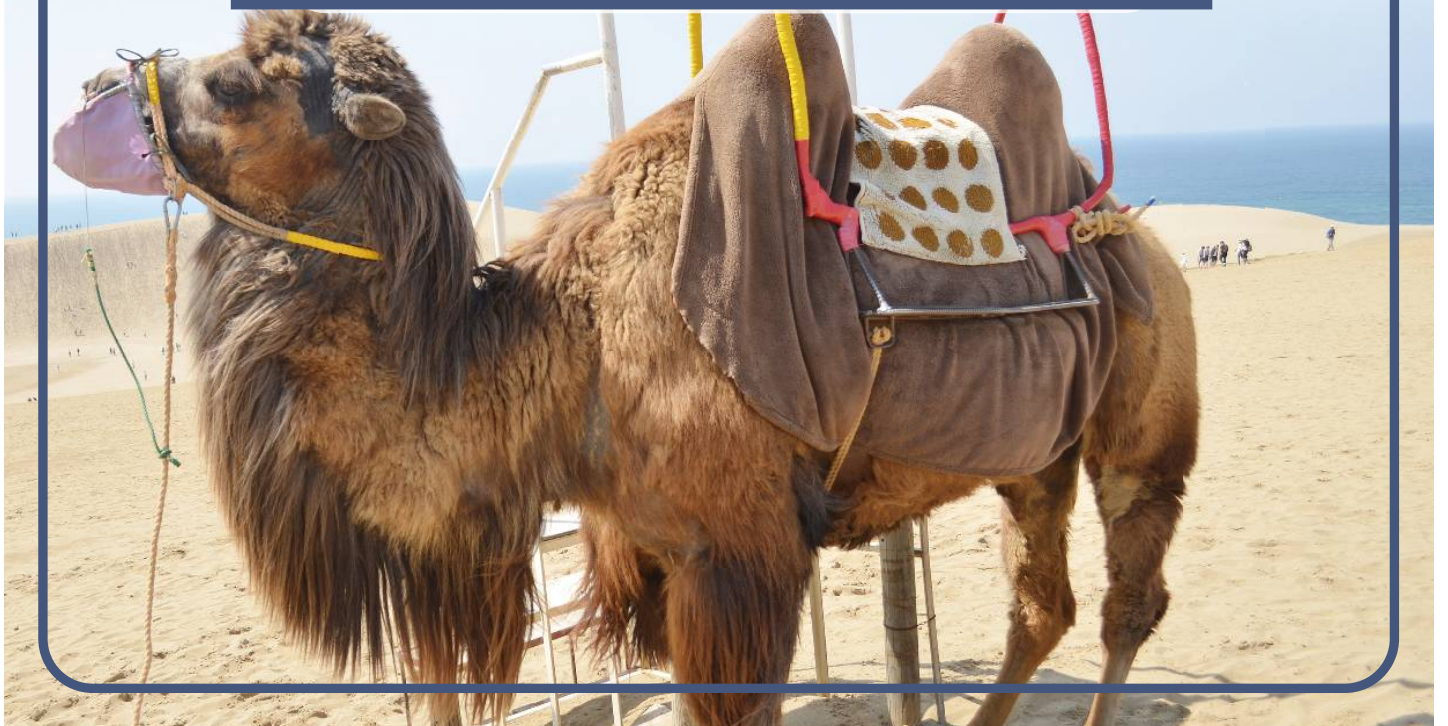

2023
12/2 Sat
12:30～
受付開始!

第一分科会 13:30～17:00

第一分科会：スマイルホテル米子 2階芙蓉
鳥取県米子市西福原1丁目1-55

第二分科会：国際ファミリープラザ 2階ファミリーホール
鳥取県米子市加茂町2丁目180

第二部 全体会 18:00～21:00

スマイルホテル米子 2階芙蓉 鳥取県米子市西福原1丁目1-55